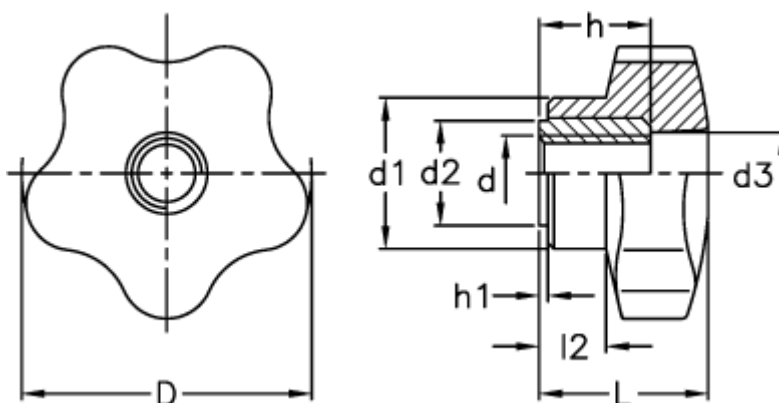

Varenummer: 2302067521
Beskrivelse: E+G Stjernegreb
VC.254/40 B-M10

Mål

D	= 40	l2 = 13
d1	= 21	
d2	= 14	
d3	= 13	
d 6H	= M10	
h	= 18	
h1	= 1.5	
L	= 28	